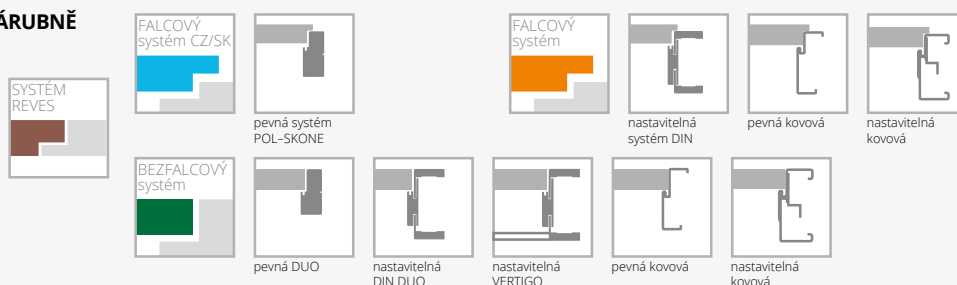

ZÁRUBNĚ

VYBAVENÍ

STANDARDNÍ	změna standardního pantu DUO na pant DUO v bílé nebo černé barvě (cena za 1 ks)
sklo matné bílé nebo hladké čiré o tloušťce 4 mm	falcový systém kolekce BLACK: změna odstínu zámku na černý bez příplatku
u verze 03SD tvrzené, matné bílé sklo	rám (umožňující samostatné zkrácení dveřního křídla do 50 mm)
jednobodový zámek, rozteč 72 mm (falcový systém) nebo magnetický (bezfalcový systém) zadlabaný, na klíč (rozteč 90 mm), na vložku (rozteč 85 mm) nebo s WC zamykáním – oliva (rozteč 90 mm)	rám (umožňující samostatné zkrácení dveřního křídla do 90 mm)
panty stříbrné: typ Z – pro zárubeň systému DIN, typ O – pro kovovou zárubeň („60“-„90“ – 3 ks), typ D – pro dřevěnou zárubeň nebo skrytý DUO nikl satén („60“-„80“ – 2 ks, „90“ – 3 ks)	zesílení pod dveřní zavírač
kolekce BLACK: čelo magnetického zámku a panty DUO ve standardu v černé barvě	ochrana spodní části rámu proti nadměrnému působení vlhkosti (netýká se křidel s ventilačním seříznutím)
DOPLŇKOVÉ (za příplatek)	dveře vyšší 2100 mm (falcový systém), 2140 mm (bezfalcový systém)
rozměr „100“ (vzhled zasklení stejně jako u „90“)	dveře vyšší 2200 mm (falcový systém), 2240 mm (bezfalcový systém)
rozměr „110“ (vzhled zasklení stejně jako u „90“)	ventilační seříznutí
systém REVES (verze 00)	tvrzené sklo: verze 02, 04, 05
seříznutí kvůli rekuperaci	bez příplatku
výplň z děrované dřevotřískové desky	změna odstínu zámku DUO na černý nebo zlatý (lesk)
výplň z plně dřevotřískové desky (vhodné použít 3 panty na křídle)	hrana křídla v laminátu v odstínu černá, šedá nebo grafit
třetí pant v křídle nebo nastavitelný čepový pant (cena za 1 ks): typ D, typ C pro šířku „60“-„80“ skrytý DUO pro šířku „60“-„80“	čiré tvrzené sklo o tloušťce 4 mm