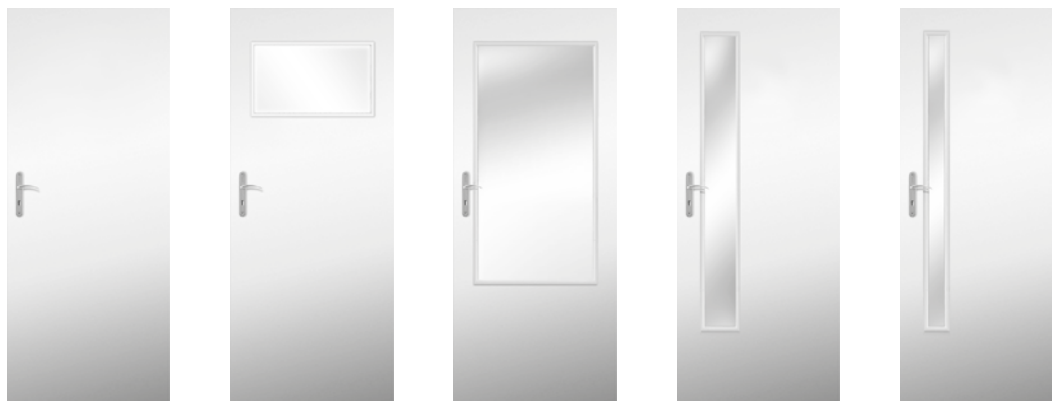

VERZE 00 / V00 02 / V2S 03SD / V3SD 04 / V4SD 05 / V5SD
BILÁ, BÉŽOVÁ, ŠEDÁ
ČERNÁ